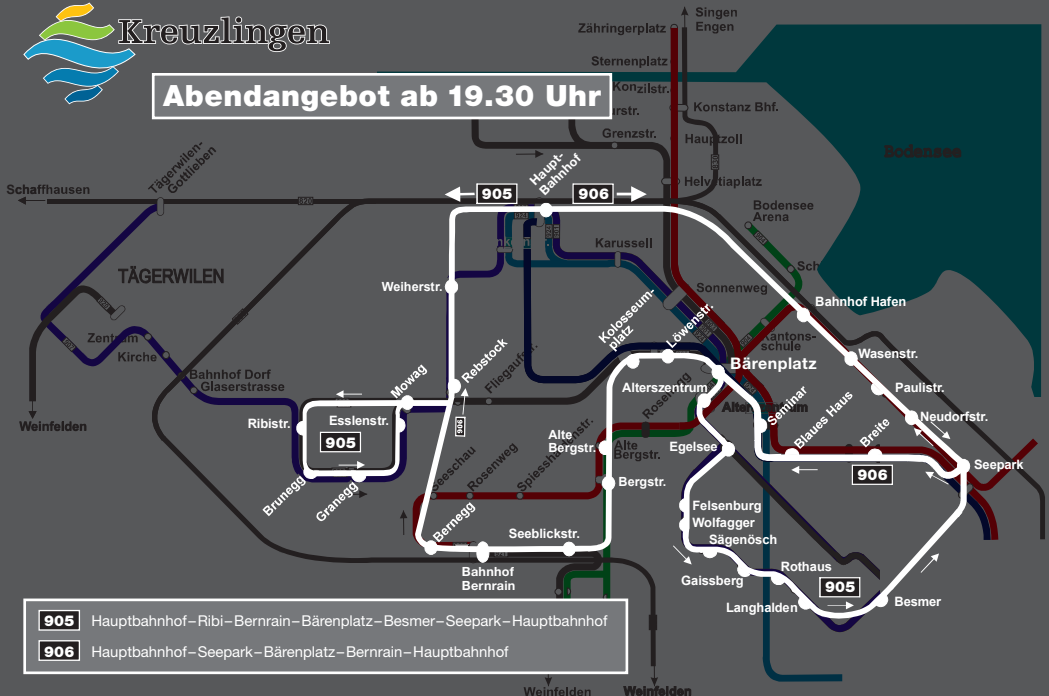

Kreuzlingen

Abendangebot ab 19.30 Uhr

905 Hauptbahnhof - Ribenrain - Bärenplatz - Besmer - Seepark - Hauptbahnhof

906 Hauptbahnhof - Seepark - Bärenplatz - Bernrain - Hauptbahnhof